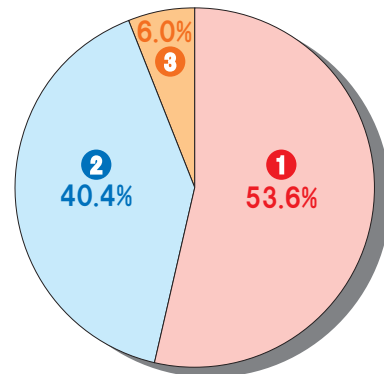

読者アンケート調査

女性

男性

Q1.映像CMはよく見ますか？

- ①よく見る
- ②時々見る
- ③見ない

Q2.どんな情報(広告)に興味がありますか？

- ①旅行・観光
- ②バスツアー
- ③温泉
- ④グルメ
- ⑤健康・エステ
- ⑥音楽・映画・TV
- ⑦スポーツ
- ⑧その他

Q3.年代別

- ①30代
- ②40代
- ③50代
- ④60代以上
- ⑤20代
- ⑥10代

Q4.地域別

- ①東区
- ②北区
- ③西区
- ④手稲区
- ⑤石狩市
- ⑥中央区
- ⑦豊平区
- ⑧清田区
- ⑨白石区
- ⑩厚別区
- ⑪南区
- ⑫その他