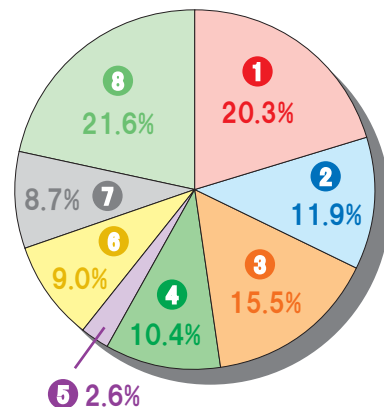

読者アンケート調査

女性

男性

Q1.映像CMはよく見ますか？

- ①よく見る
- ②時々見る
- ③見ない

Q2.どんな情報(広告)に興味がありますか？

- ①旅行・観光
- ②バスツアー
- ③温泉
- ④グルメ
- ⑤健康・エステ
- ⑥音楽・映画・TV
- ⑦スポーツ
- ⑧その他

Q3.年代別

- ①30代
- ②40代
- ③50代
- ④60代以上
- ⑤20代
- ⑥10代

Q4.地域別

- ①東区
- ②北区
- ③西区
- ④手稲区
- ⑤石狩市
- ⑥中央区
- ⑦豊平区
- ⑧清田区
- ⑨白石区
- ⑩厚別区
- ⑪南区
- ⑫その他