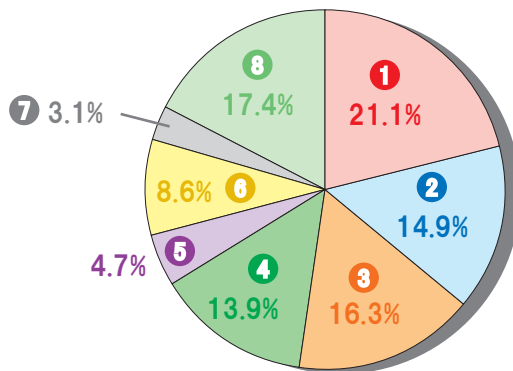

読者アンケート調査

女性

男性

Q1.映像CMはよく見ますか？

- ①よく見る
- ②時々見る
- ③見ない

Q2.どんな情報(広告)に興味がありますか？

- ①旅行・観光
- ②バスツアー
- ③温泉
- ④グルメ
- ⑤健康・エステ
- ⑥音楽・映画・TV
- ⑦スポーツ
- ⑧その他

Q3.年代別

- ①30代
- ②40代
- ③50代
- ④60代以上
- ⑤20代
- ⑥10代

Q4.地域別

- ①東区
- ②北区
- ③西区
- ④手稲区
- ⑤石狩市
- ⑥中央区
- ⑦豊平区
- ⑧清田区
- ⑨白石区
- ⑩厚別区
- ⑪南区
- ⑫その他