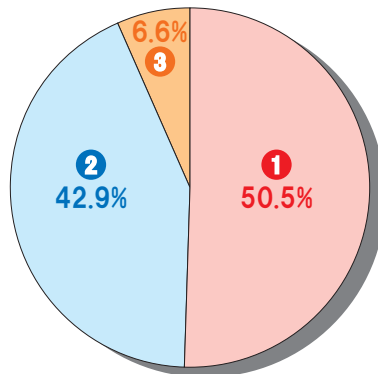

読者アンケート調査

女性

男性

Q1.映像CMはよく見ますか？

- ①よく見る
- ②時々見る
- ③見ない

Q2.どんな情報(広告)に興味がありますか？

- ①旅行・観光
- ②バスツアー
- ③温泉
- ④グルメ
- ⑤健康・エステ
- ⑥音楽・映画・TV
- ⑦スポーツ
- ⑧その他

Q3.年代別

- ①30代
- ②40代
- ③50代
- ④60代以上
- ⑤20代
- ⑥10代

Q4.地域別

- ①東区
- ②北区
- ③西区
- ④手稲区
- ⑤石狩市
- ⑥中央区
- ⑦豊平区
- ⑧清田区
- ⑨白石区
- ⑩厚別区
- ⑪南区
- ⑫その他