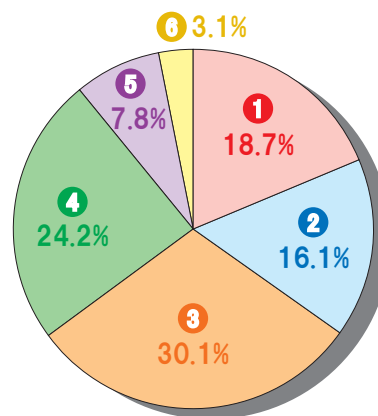

読者アンケート調査

女性

男性

Q1.映像CMはよく見ますか？

- ①よく見る
- ②時々見る
- ③見ない

Q2.どんな情報(広告)に興味がありますか？

- ①旅行・観光
- ②バスツアー
- ③温泉
- ④グルメ
- ⑤健康・エステ
- ⑥音楽・映画・TV
- ⑦スポーツ
- ⑧その他

Q3.年代別

- ①30代
- ②40代
- ③50代
- ④60代以上
- ⑤20代
- ⑥10代

Q4.地域別

- ①東区
- ②北区
- ③西区
- ④手稲区
- ⑤石狩市
- ⑥中央区
- ⑦豊平区
- ⑧清田区
- ⑨白石区
- ⑩厚別区
- ⑪南区
- ⑫その他