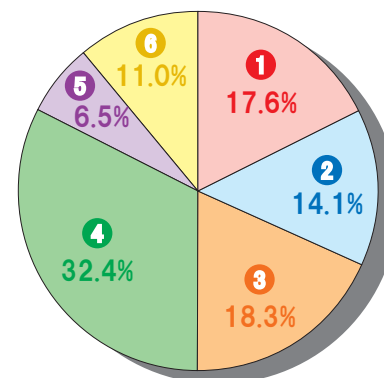

読者アンケート調査

女性

男性

Q1.映像CMはよく見ますか？

- ①よく見る
- ②時々見る
- ③見ない

Q2.どんな情報(広告)に興味がありますか？

- ①旅行・観光
- ②バスツアー
- ③温泉
- ④グルメ
- ⑤健康・エステ
- ⑥音楽・映画・TV
- ⑦スポーツ
- ⑧その他

Q3.年代別

- ①30代
- ②40代
- ③50代
- ④60代以上
- ⑤20代
- ⑥10代

Q4.地域別

- ①東区
- ②北区
- ③西区
- ④手稲区
- ⑤石狩市
- ⑥中央区
- ⑦豊平区
- ⑧清田区
- ⑨白石区
- ⑩厚別区
- ⑪南区
- ⑫その他